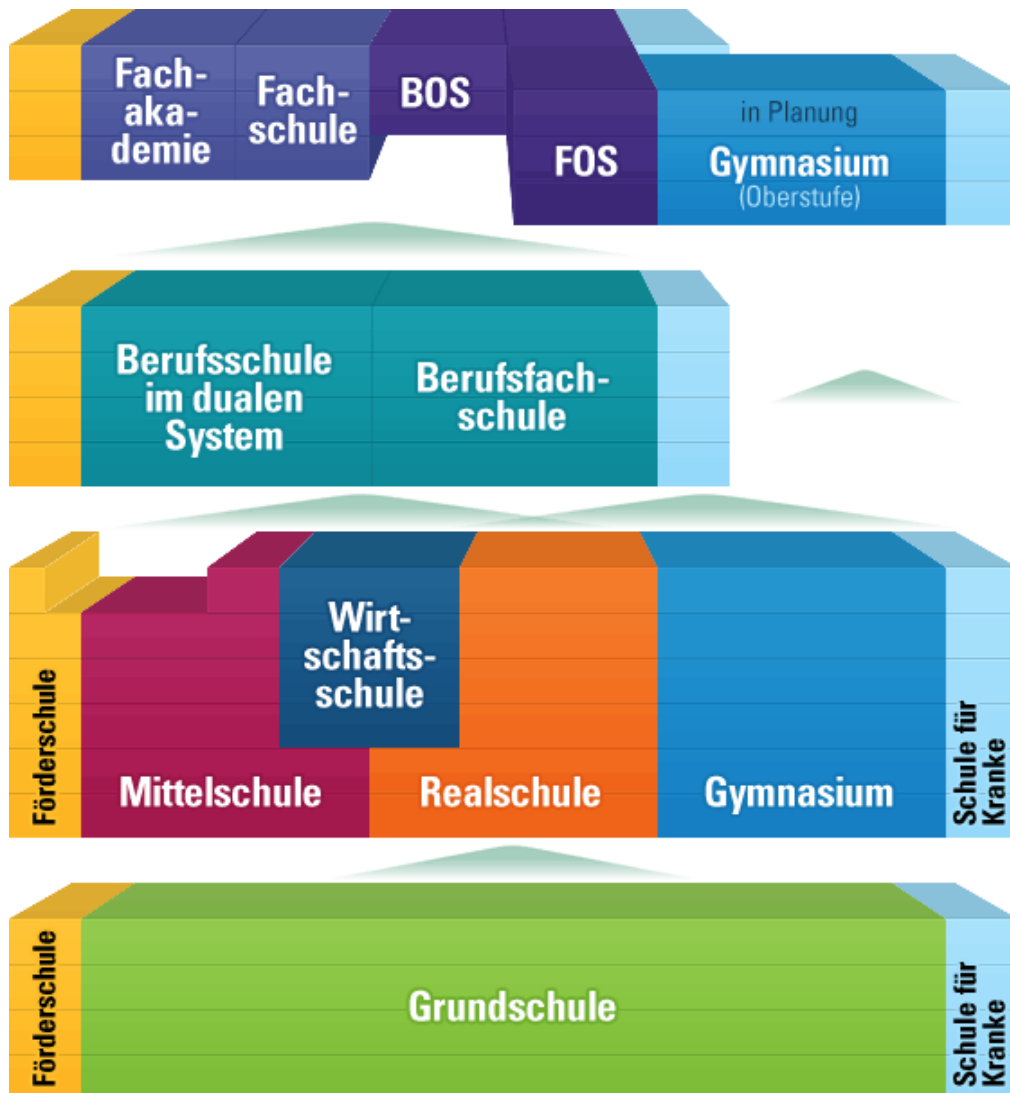

Das bayerische Schulsystem

Schule in Bayern: Viele Wege führen zum Ziel - Das bayerische Schulsystem eröffnet jedem Schüler einen individuellen Bildungsweg.

Quelle: KM Bayern

Mögliche Schulabschlüsse

Diese Schularten ermöglichen einen mittleren Schulabschluss:

Diese Schularten ermöglichen einen Hochschulzugang:

Quelle: KM Bayern

Übertrittsbestimmungen in der 4. und 5. Jahrgangsstufe

Versuchen Sie bei der Entscheidung für die beste Schulart für Ihr Kind ehrliche Antworten auf folgende Fragen zu finden:

- ✓ Welchen Aufwand musste Ihr Kind bereits in der Grundschule betreiben, um diese Noten zu bekommen?
- ✓ Stand dieser Aufwand in einem gesunden Verhältnis zum Ergebnis?
- ✓ Brauchte es regelmäßig Nachhilfe?
- ✓ Hat das Kind diese Zensuren ohne große Mühe erreicht?
- ✓ Blieb dem Kind noch genügend Freizeit für Sport, Musik ...?

Bedenken Sie auch, dass unser durchlässiges Schulsystem in Bayern es zulässt, dass der berufliche Werdegang Ihres Kindes nicht in der 4. Jahrgangsstufe entschieden werden muss!

Ihre Klassenlehrerin steht Ihnen gerne für Gespräche zur Verfügung.